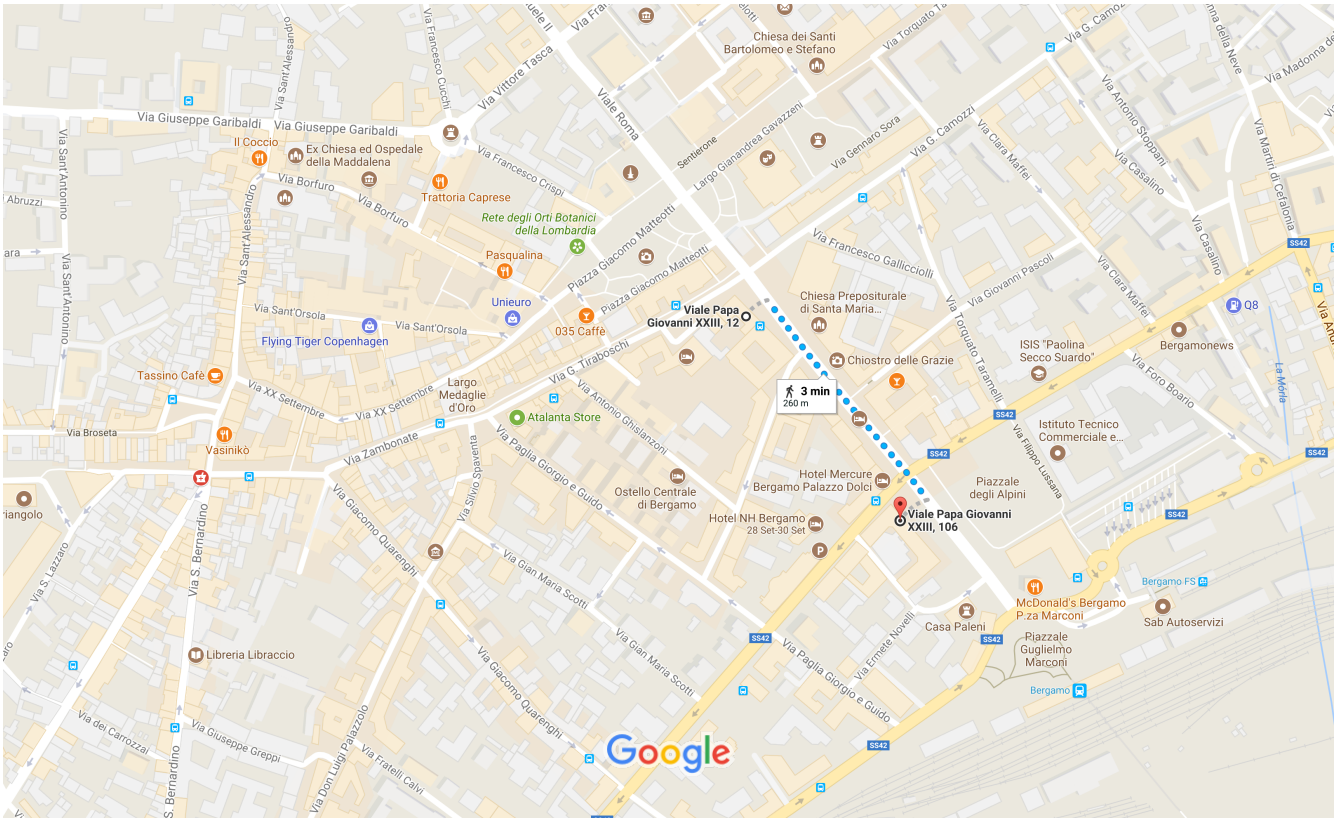

da Viale Papa Giovanni XXIII, 12 a Viale Papa Giovanni XXIII, 106 A piedi 260 m, 3 min

Dati cartografici ©2017 Google Italia 50 m

### Viale Papa Giovanni XXIII, 12

24121 Bergamo BG

Fai attenzione: può includere errori o tratti non adatti ai pedoni

- ↑ 1. Procedi in direzione sudest su Viale Papa Giovanni XXIII verso Via Guglielmo D'Alzano

[i](#) La tua destinazione è sulla destra

260 m