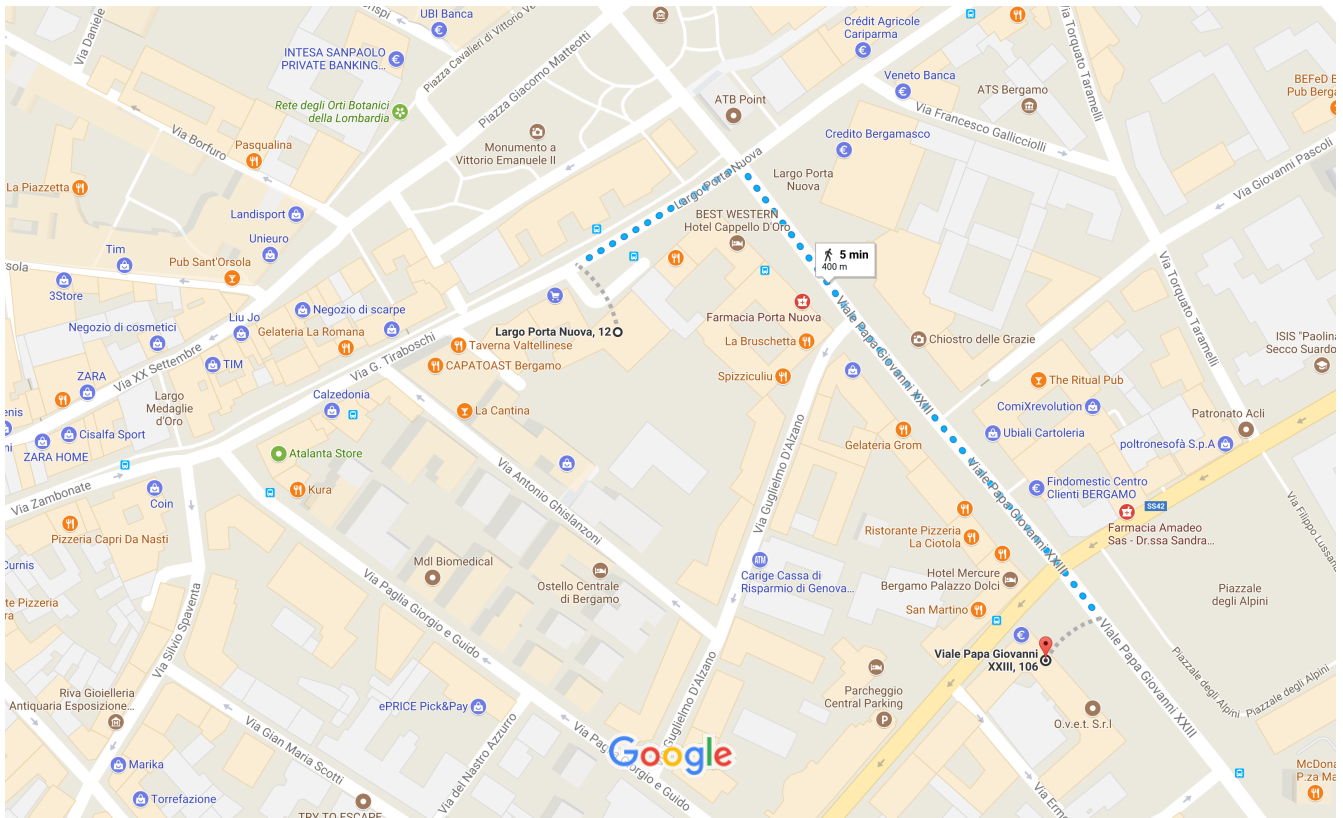

da Largo Porta Nuova, 12, Bergamo, 24122 BG a Viale Papa Giovanni XXIII, 106

A piedi 400 m, 5 min

Dati cartografici ©2017 Google Italia 20 m

### Largo Porta Nuova, 12

Fai attenzione: può includere errori o tratti non adatti ai pedoni

24122 Bergamo BG

- ↑ 1. Procedi in direzione nordest su Largo Porta Nuova verso Viale Papa Giovanni XXIII

96 m

- 2. Svoltata a destra e prendi Viale Papa Giovanni XXIII

[i](#) La tua destinazione è sulla destra

290 m