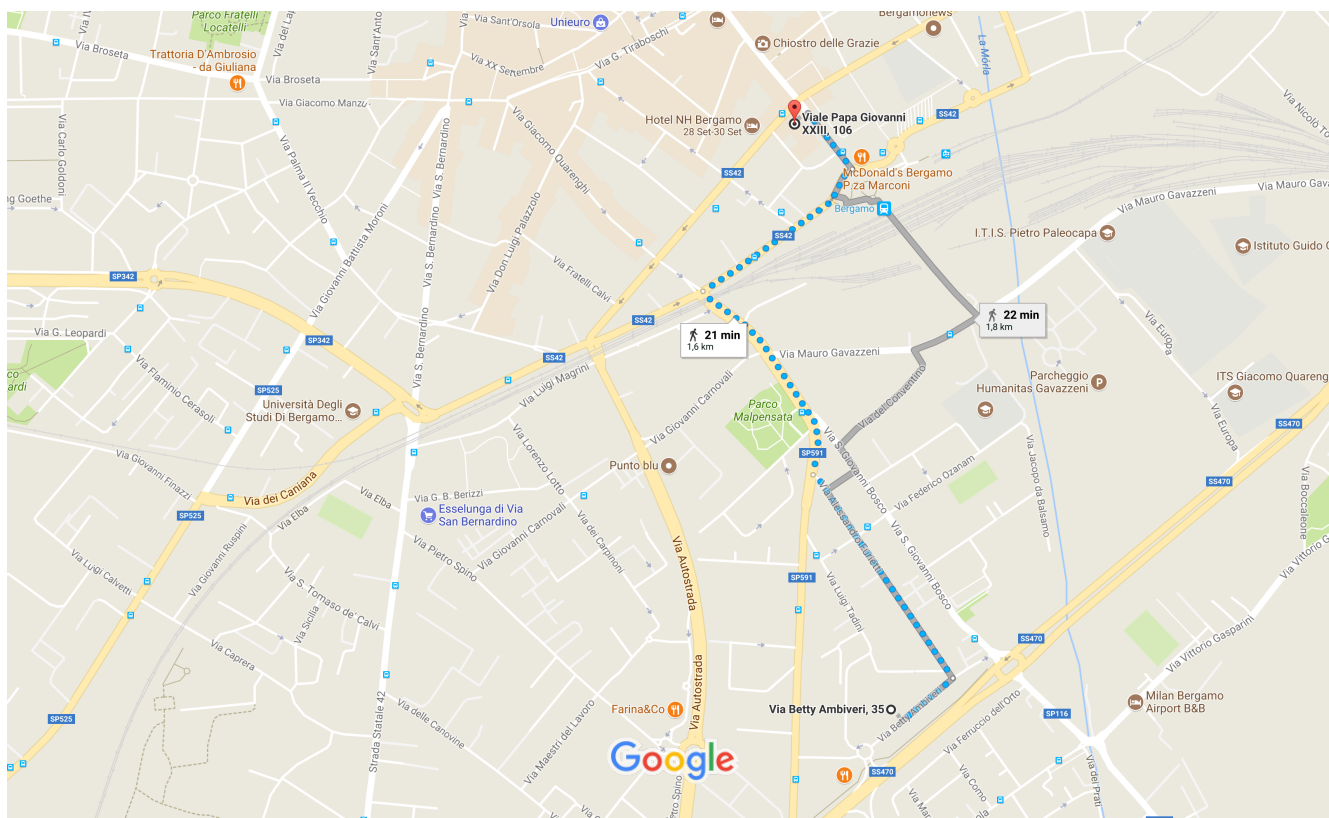

da Via Betty Ambiveri, 35 a Viale Papa Giovanni XXIII, 106

A piedi 1,6 km, 21 min

Dati cartografici ©2017 Google Italia 100 m

Via Betty Ambiveri, 35

24126 Bergamo BG

Fai attenzione: può includere errori o tratti non adatti ai pedoni

- ↑ 1. Procedi in direzione nordest su Via Betty Ambiveri verso Via Alessandro Furietti 140 m
- ↶ 2. Svoltata a sinistra e prendi Via Alessandro Furietti 500 m
- ↷ 3. Svoltata a destra e prendi Via per Zanica/SP591
 ⓘ Continua a seguire SP591 450 m
- ↷ 4. Svoltata a destra e prendi Via Geremia Bonomelli/SS42 400 m
- ↶ 5. Svoltata a sinistra e prendi Viale Papa Giovanni XXIII
 ⓘ La tua destinazione è sulla sinistra 140 m

Viale Papa Giovanni XXIII, 106

24122 Bergamo BG

Queste indicazioni stradali servono solo per pianificare il viaggio. Le condizioni stradali e di esercizio potrebbero differire dai risultati delle mappe a causa di lavori